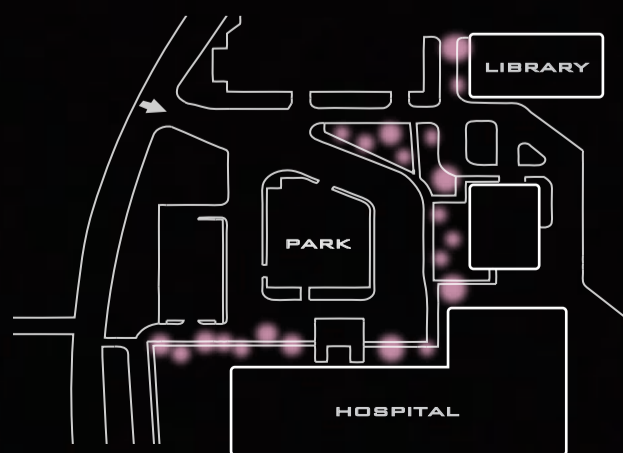

松岡を彩るあかり
涼夜、ひかり逢いたい。

CAMPUS ILLUMINATION

光 逢

HIKARI-AI

MATSUOKA CAMPUS MAP

期間 2010 7/1(Thu)~14(Wed)
19:30~22:00

場所 松岡キャンパス

主催 福井大学