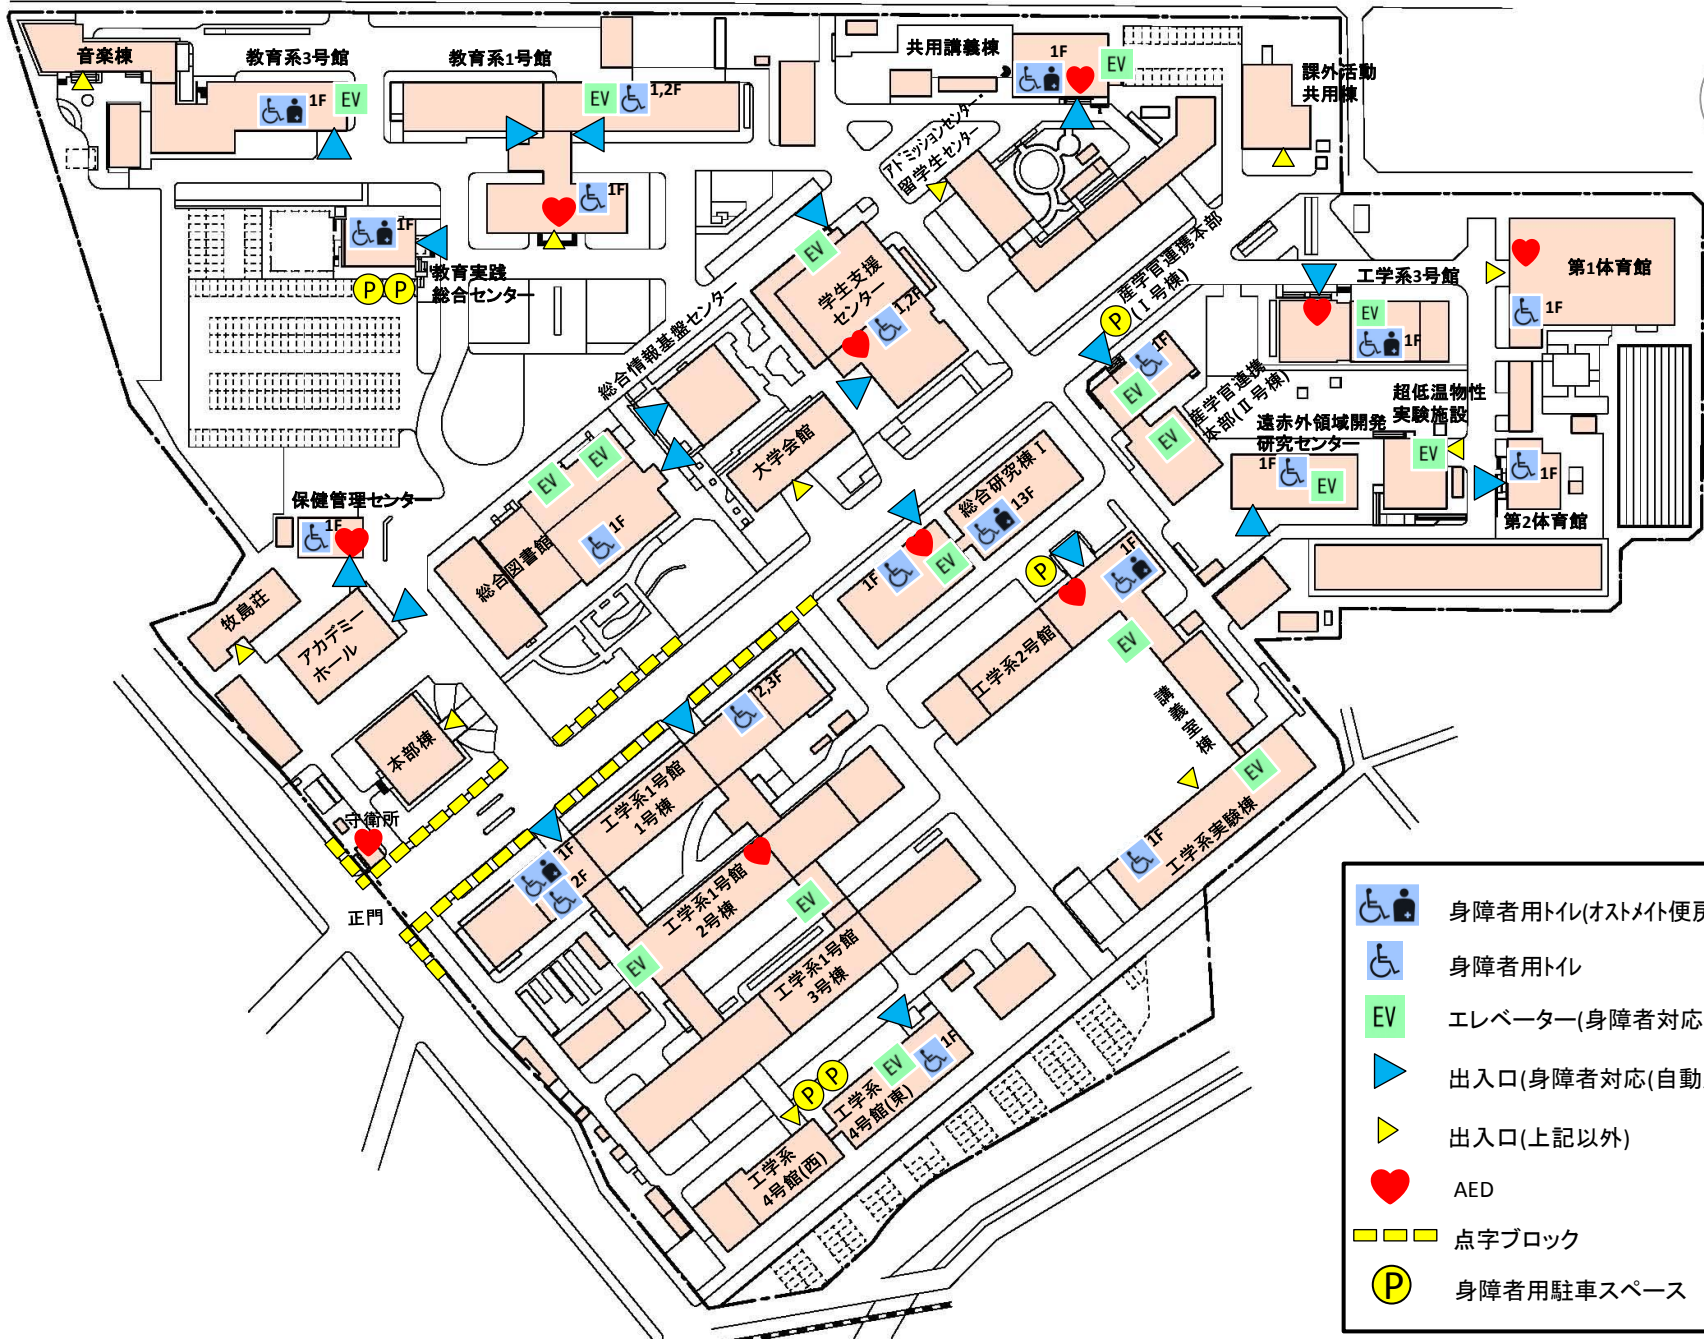

# 【文京キャンパス】 バリアフリーマップ

-  身障者用トイレ(オストメイト便房付)
-  身障者用トイレ
-  エレベーター(身障者対応)
-  出入口(身障者対応(自動扉, 段差なし))
-  出入口(上記以外)
-  AED
-  点字ブロック
-  身障者用駐車スペース